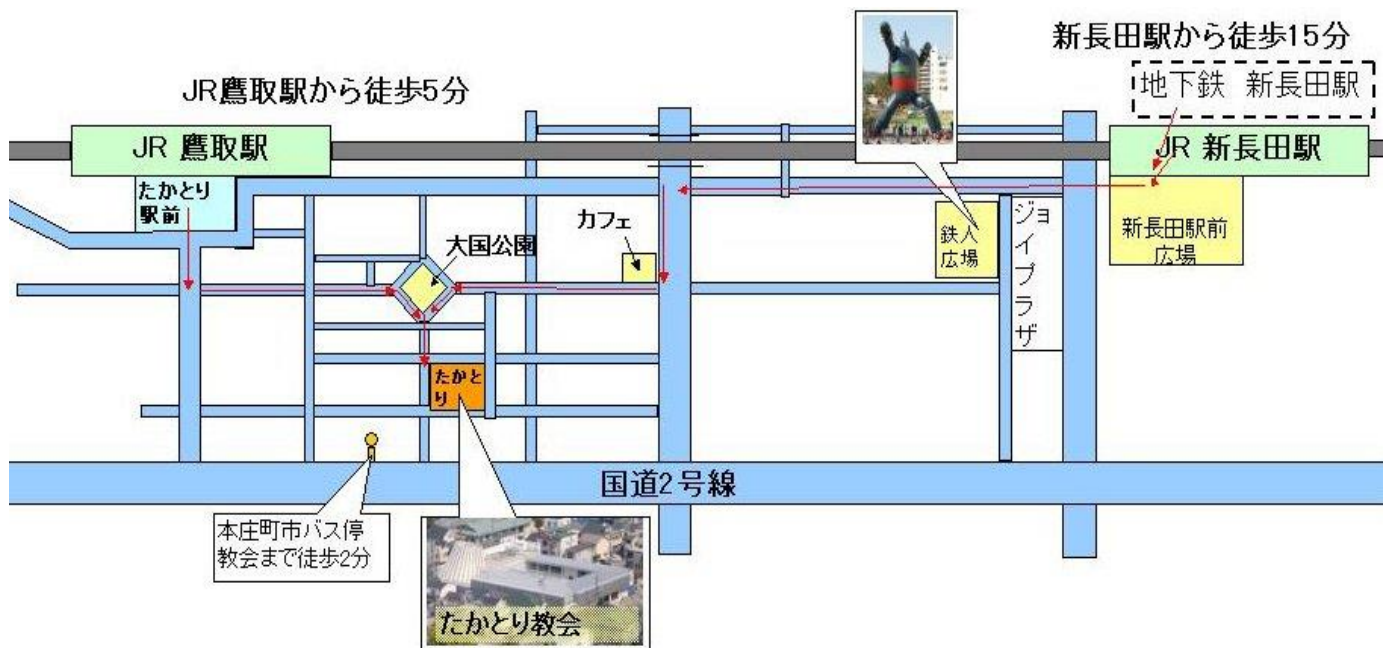

たかとり教会への地図 (JR 鷹取駅&新長田、地下鉄新長田駅から)

担当司祭 大久保 武 神父

フインガ フレーズ 神父

神田 裕 神父