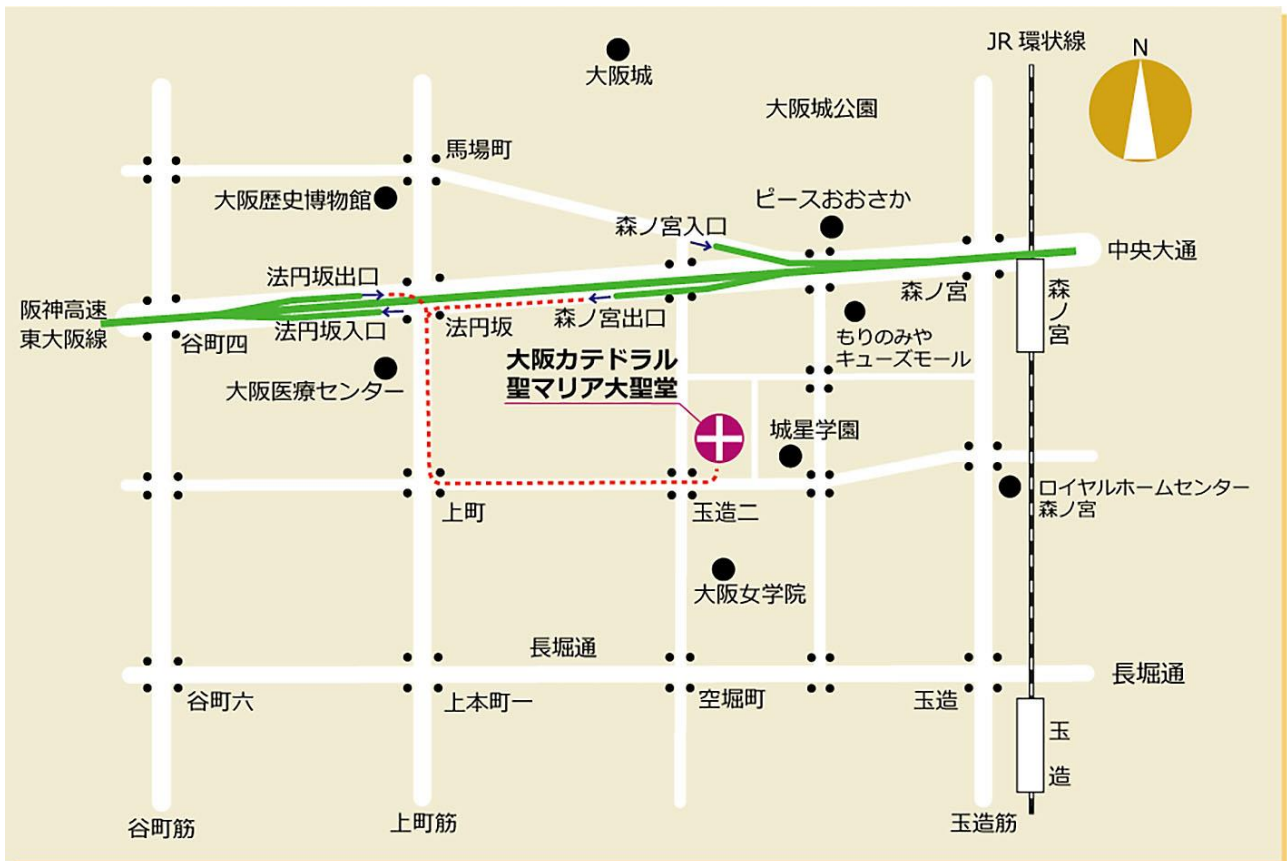

## 車でのアクセス

阪神高速出口からは赤点線です。

＝阪神高速から＝

- ◆ 阪神高速13号東大阪線 法円坂出口、または 森ノ宮出口 を降り、法円坂交差点を南へ。上町交差点を左折し、東へ車で5分。

※ 駐車場には限りがあります。できるだけ公共交通機関をご利用ください。