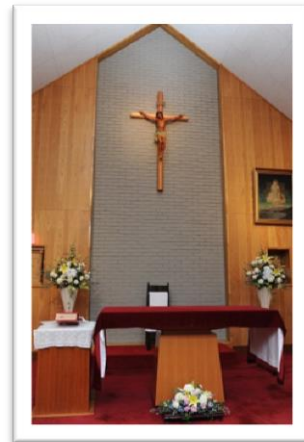

## ポルトガル語ミサ

Olá! Amigos.

Missa em português 2º Domingo 11 : 00am

～ ようこそ浜寺教会へ *Seja bem vindo a Paróquia de Hamadera* ～

- 南海本線「羽衣」下車・徒歩5分。  
駅西出口より浜寺公園へ向かい、「羽衣」の信号を渡って右へ約200m。
- JR「東羽衣」(阪和線「鳳」より支線)下車・徒歩6分。  
南海電車の踏切を渡り、「羽衣」の信号を渡って右へ約200m。
- 阪堺電車(チンチン電車)「浜寺駅前」下車・徒歩8分  
浜寺公園側へ信号を渡って左へ約500m。