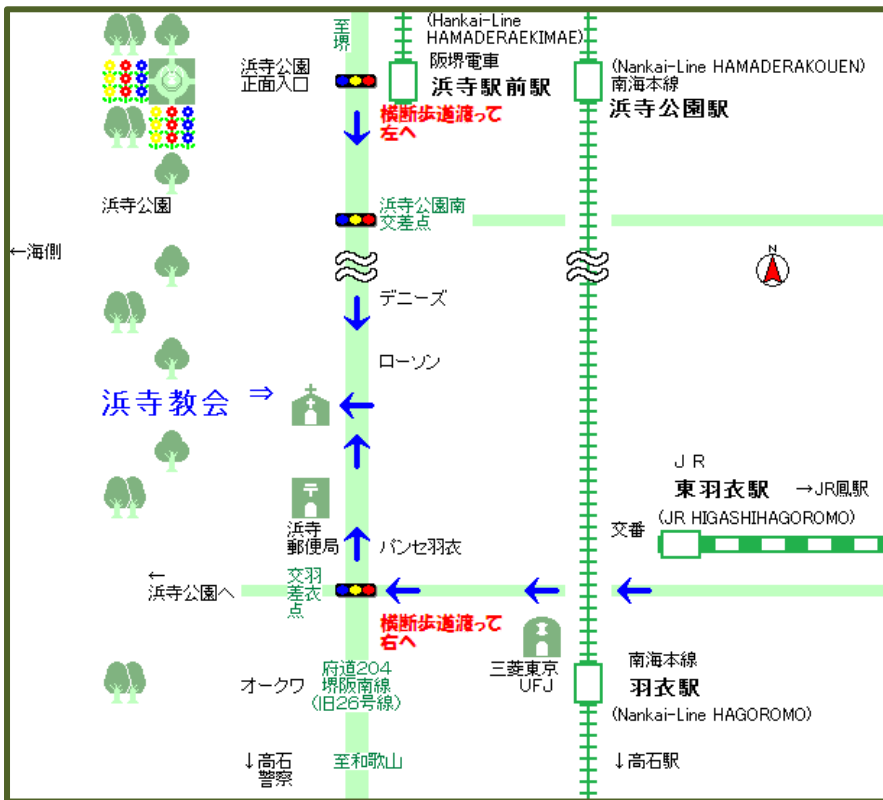

## ポルトガル語ミサ

Olá! Amigos.

Missa em português 2º Domingo 11 : 00am

～ ようこそ浜寺教会へ *Seja bem vindo a Paróquia de Hamadera* ～

- 南海本線「羽衣」下車・徒歩5分。  
駅西出口より浜寺公園へ向かい、「羽衣」の信号を渡って右へ約200m。
- JR「東羽衣」(阪和線「鳳」より支線)下車・徒歩6分。  
南海電車の踏切を渡り、「羽衣」の信号を渡って右へ約200m。
- 阪堺電車(チンチン電車)「浜寺駅前」下車・徒歩8分  
浜寺公園側へ信号を渡って左へ約500m。