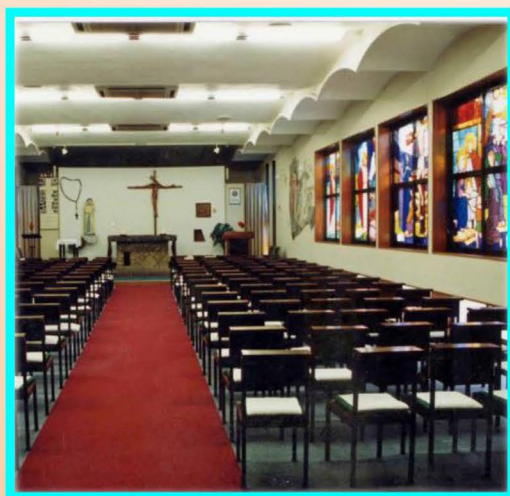

カトリック 藤井寺教会

ふじいでらきょうかい

Fujiidera Catholic Church

守護の聖人 聖ペトロ

主日のミサ

土曜日 午後 7 時 30 分～

日曜日 午前 9 時 30 分～

聖書入門講座

随時ご相談ください

あなたはペトロ。あなたに天の国のかぎを授ける。(マタイ 16)

【アクセス】

「電車」

近鉄南大阪線藤井寺駅下車、
藤井寺北商店街を抜け、右折、
府道 2 号を渡り約 100m (徒歩約 10 分)

「車」

西名阪藤井寺インターから松原方面へ、
西名阪ガードを通過後、斜め左に進み約
50 m

〒583-0021 大阪府藤井寺市御舟町 11-3
TEL 072-955-4743 FAX 072-952-7318
Mifune-chou, Fujiidera-shi

2014.6.3