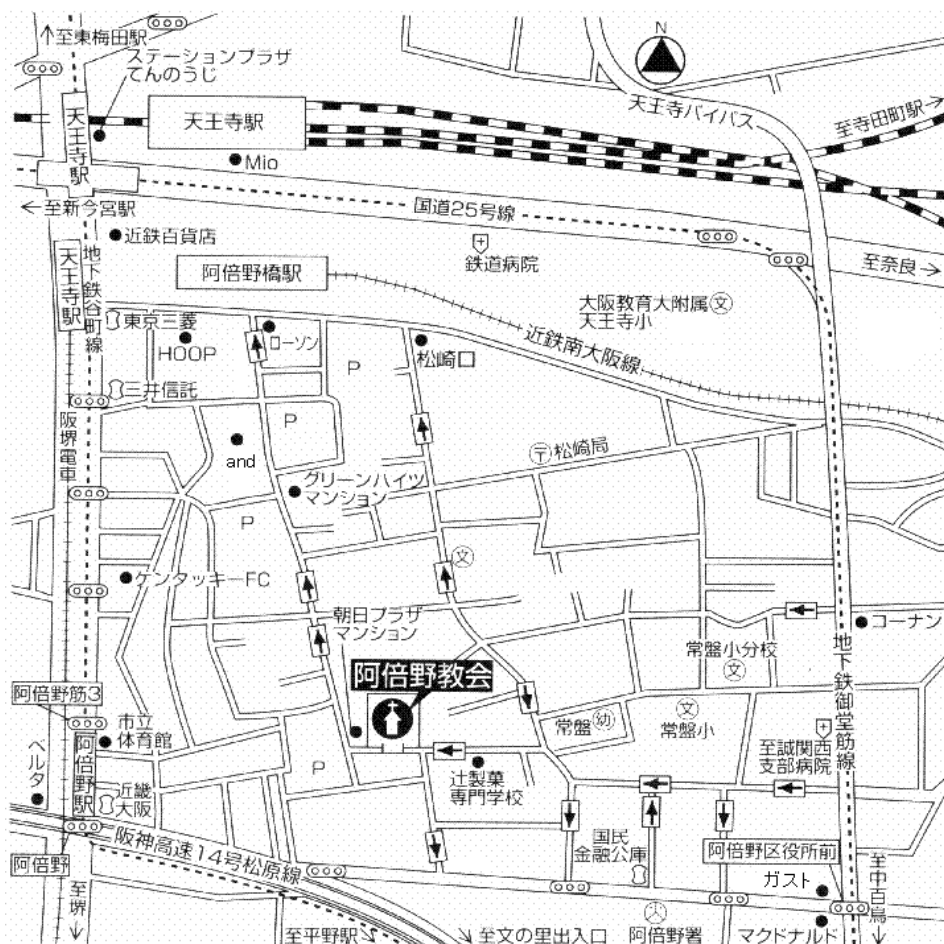

あべの カトリック阿倍野教会

ようこそ私たちの教会へ

大阪南の玄関口天王寺駅から南へ7分

駅界隈の雑踏から少し離れた住宅街の中にあります。

お買い物の行き帰りにちょっと立ち寄ってください。

そこにノア方舟をかたどった静かな雰囲気教会があります。

「一粒のからしだねが大きく成長して、空の鳥が巣を作って宿る…」(マタイ 13)

と記されているように、神の国はからし種にたとえられています。

わたしたちは神の国の発展のために、それぞれ使命をもって、

日々、祈りと奉仕に励んでいます。

ミサ時間

日曜日	午前 10 時
月～土曜日	午前 7 時
第1金曜日	午前 10 時

中国語ミサ

第3日曜日	午後 2 時

結婚準備セミナー71期

2018年10月21日～11月18日
毎日曜日 14:00～16:00

キリスト教入門講座

土曜日 14:00～

聖書の学び

日曜日 9:00～

日曜日 11:30～

木曜日 10:00～

〒595-0005 大阪府阿倍野区阿倍野 5-0-23
TEL 06-6621-6024 FAX 06-6621-6070

e-mail abeno-church@chic.ocn.ne.jp

HP <http://catholic-abeno-church.net>