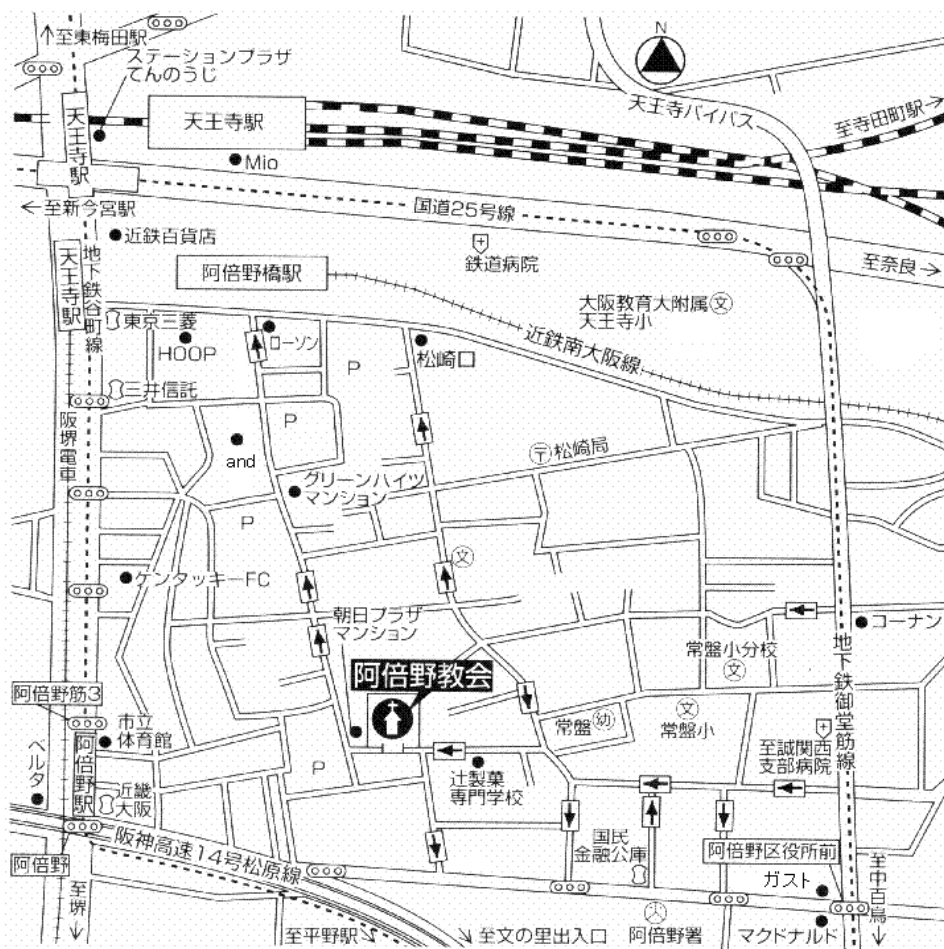

結婚準備セミナー67期

2017年5月28日～6月25日
毎日曜日 14:00～16:00