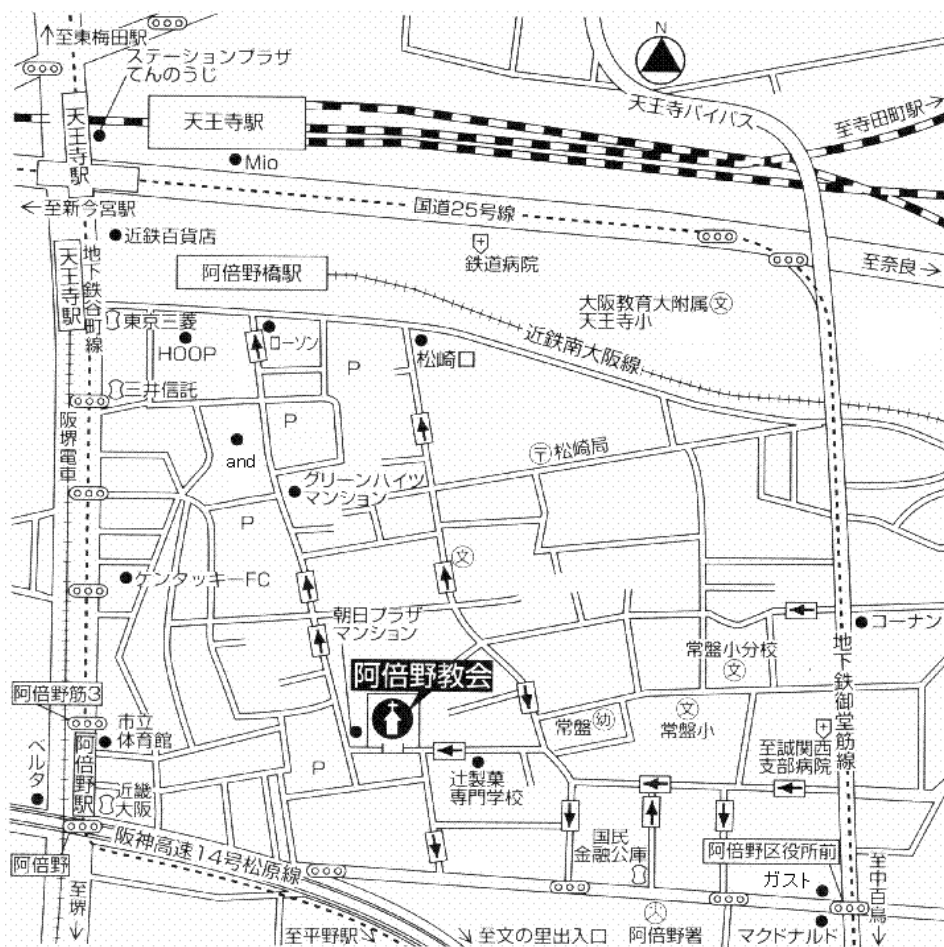

結婚準備セミナー67期

2017年 10月 15日 11月 12日
毎日曜日 14:00～16:00