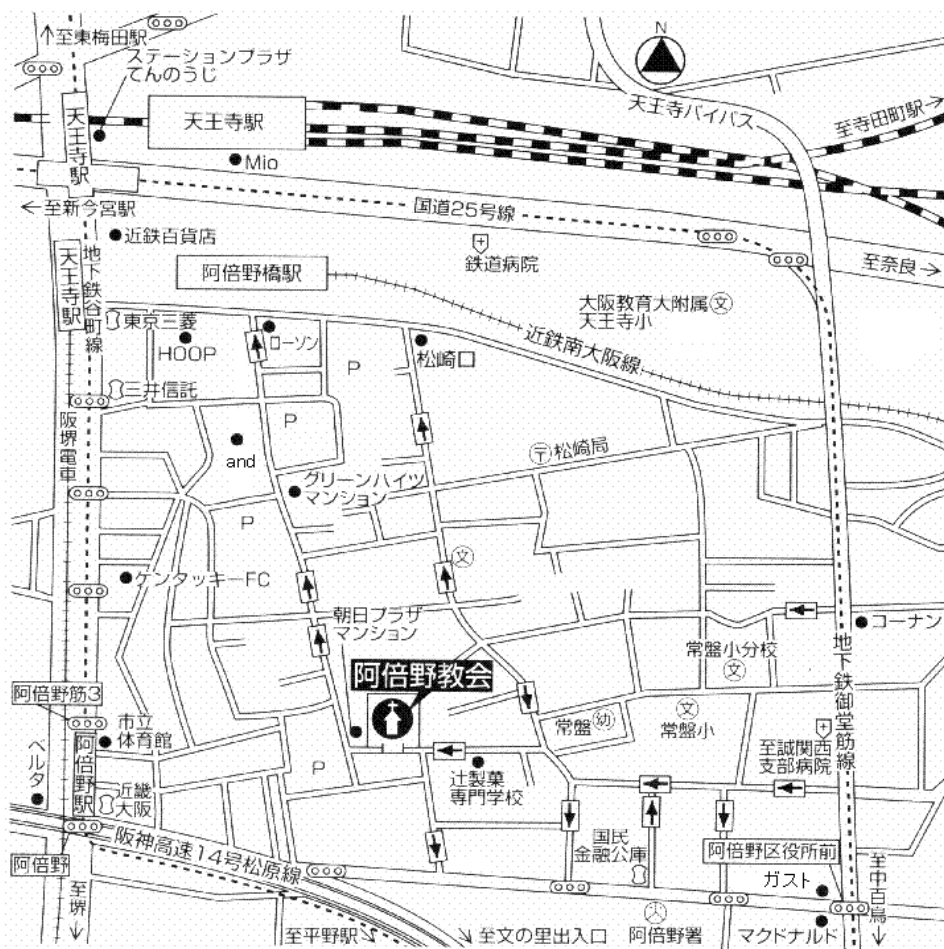

結婚準備セミナー70期

2018年6月10日 7月8日
毎日曜日 14:00～16:00