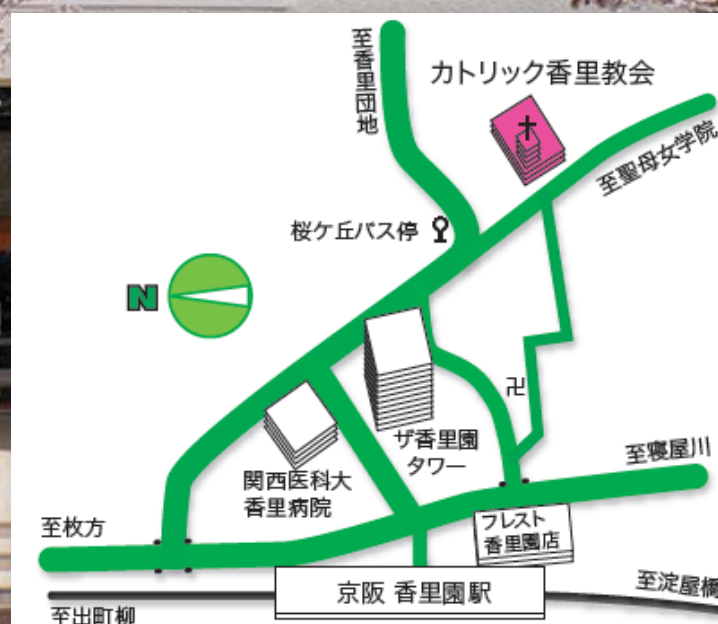

Catholic Kori church

カトリック香里教会

【キリスト教講座のお知らせ】

毎週火曜日の9:30から11:00頃までと、
木曜日の午後7:00から9:00頃まで
『キリスト教入門講座』が開かれています。
聖書のこと、教会のことにもふれる機会に
なるとおもいますので、どうぞお気軽に
ご参加下さい。

ミサの時間 (Mass schedule)

日曜日 (Sunday) 7:00 & 9:30
平日 (Weekday) 7:00

〒572-0081

寝屋川市東香里園町31-3

電話 072-834-3800

FAX 072-833-9271

★京阪香里園駅改札を出て右へ、関西医科大香里病院とザ香里園タワーの間を歩いてT字路を右へ、坂を上って行くと教会が見えてきます。駅より徒歩約10分。