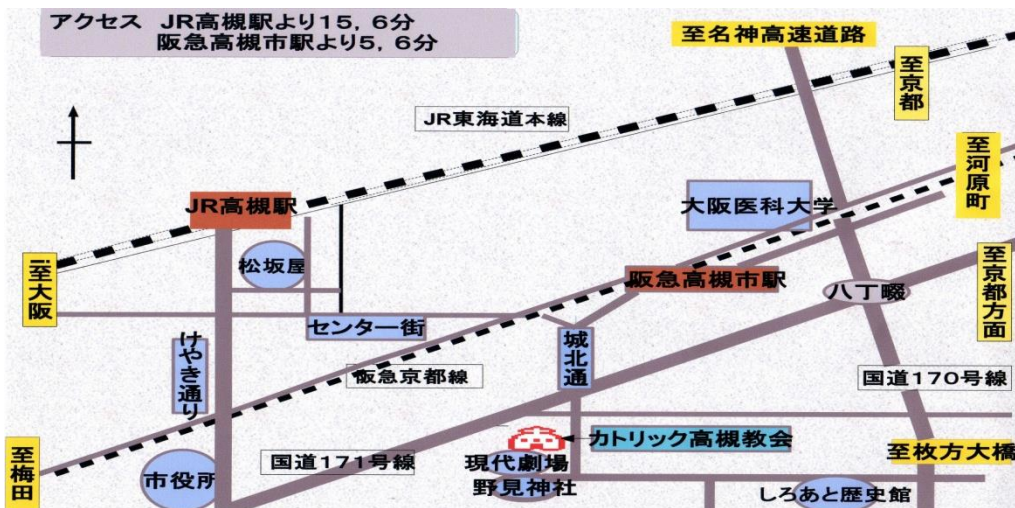

講座名

実施日

時間

担当

- ◆入門講座 水曜日 19時—20時半 アデリノ神父・信徒スタッフ
- ◆信仰講座 第5週主日(ある月のみ) 第2ミサ後
- ◆みことばの分かち合い 毎週金曜日 10時—11時 アデリノ神父
- ◆初金勉強会「諸宗教対話」 第1金曜日 19時—20時半 アデリノ神父

※2013年11月より第2期が始まります。詳細は教会公式HPをご覧ください。

☆☆☆どなたでも歓迎します☆☆☆

〒569-0077 大阪府高槻市野見町 2-26 Tel 072-675-1472 Fax 072-661-4815