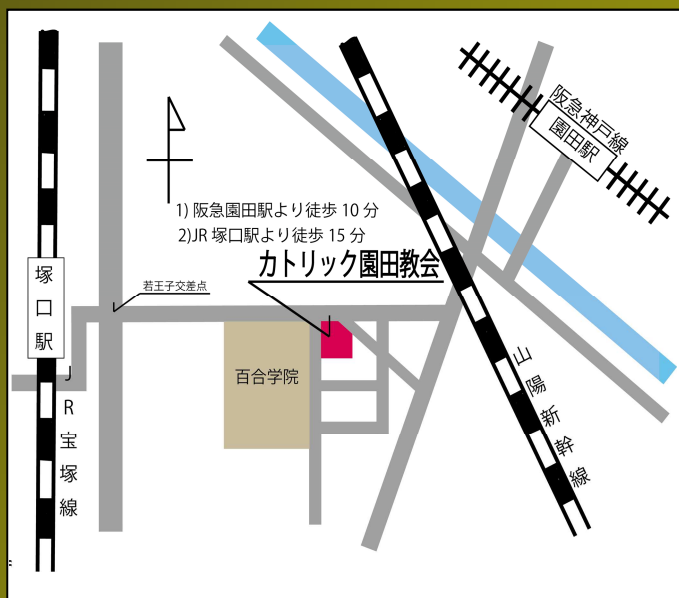

その だ カトリック園田教会

天の門は開いています

お帰りなさい
あなたを待っていました

平日ミサ：火・水・木・金・土 6:30 am

集会祭儀：月 6:30 am

主日ミサ：第1日曜日—第4日曜日

日本語ミサ 9:00 am

第5日曜日 日本語ミサ 7:00 am