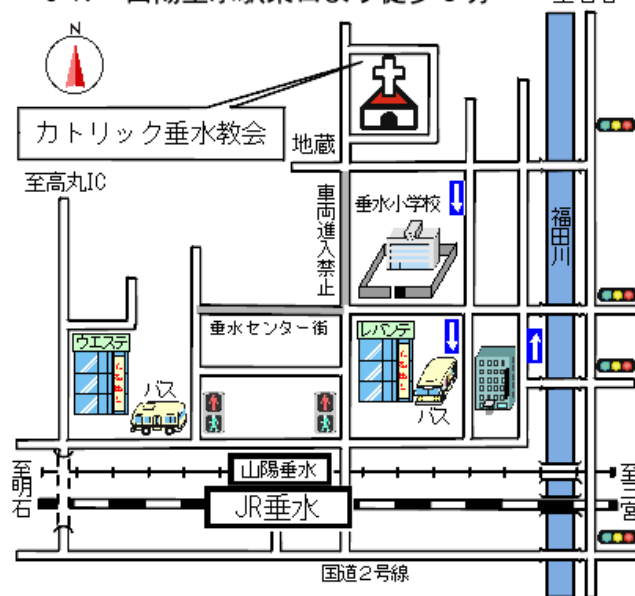

ひしょうてんの せいぼ かとりっく たる みきょうかい  
**被昇天の聖母 カトリック垂水教会**

2012年11月23日(金)に創立70周年・献堂50周年を祝います

〒655-0025

神戸市垂水区瑞ヶ丘2-9

TEL/FAX : 078-707-4434

<http://tarumi-church.sakura.ne.jp/newhp/>

ミサの時間

- 日曜日 10:30
- 土曜日 18:30 (第1、第3)
- 平日 7:30 (火、水、木)
- \* 日曜日のミサで聖歌隊による美しい聖歌をおささげしております。第3日曜日はフォークギターの伴奏で行っております。

土曜学校 (小学生の信仰教育)

- 土曜日 15:00~16:00

J R・山陽垂水駅東口より徒歩5分

**カトリック垂水教会 信仰講座 (2012年2月16日更新)**

曜日	時間	講座名	対象	場所
(月)	14:00	聖書勉強	求道者	垂水教会信徒会館
(水)	10:00 (A) 15:00 (B)	聖書100週間	一般信徒	垂水教会信徒会館
(水)	10:00	聖書勉強	求道者	垂水教会信徒会館
(水)	10:30	聖書勉強	どなたでも	愛徳姉妹会(*1)
第2(水)	10:30	「生と死」を考える	一般信徒	垂水教会信徒会館
第2(水)	13:00	回勅を読む	一般信徒	垂水教会信徒会館
(木)	10:15	聖書勉強	どなたでも	愛徳姉妹会(*1)
(木)	14:00	共に歩む旅	どなたでも	垂水教会信徒会館
第2(木)	14:00	信仰講座	どなたでも	たけのプラザ集会所(*2)
(金)	10:30	聖書勉強	どなたでも	愛徳姉妹会(*1)
第1(金)	10:00 初金ミサ後	キリスト教で大切なこと	一般信徒	垂水教会信徒会館
第2(金)	10:30	子育て中の母親の会	子育て中の母親	垂水教会信徒会館
(土)	15:00	聖書の話	土曜学校の保護者	垂水教会信徒会館
第1・3(土)	14:00	英語で聖書を読む会	どなたでも	垂水教会聖堂内会議室
第2・4(日)	11:50	共に歩む旅	どなたでも	垂水教会信徒会館