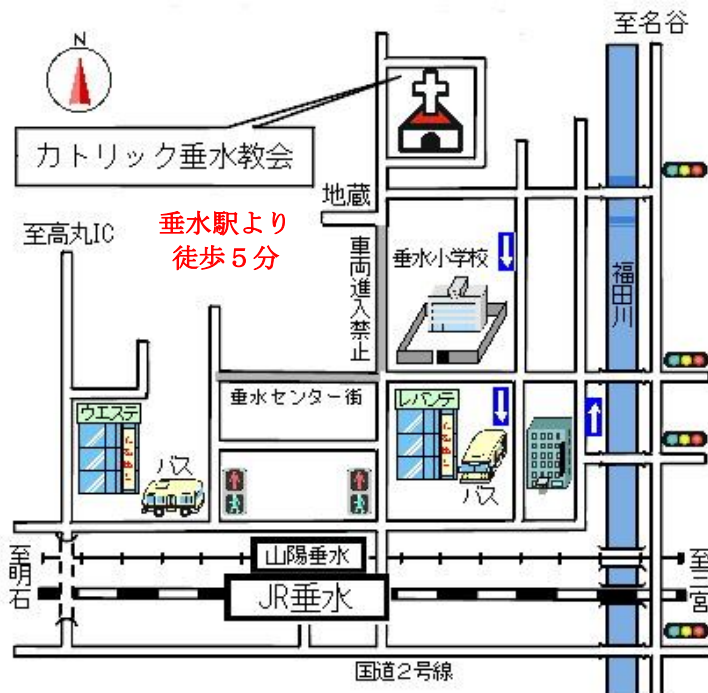

信仰講座

- 各種信仰講座はホームページよりご確認ください。ホームページを見ることができない方は教会事務所へご連絡ください。

〒655-0025

神戸市垂水区瑞ヶ丘2-9

TEL/FAX : 078-707-4434

<http://tarumi-church.sakura.ne.jp/>