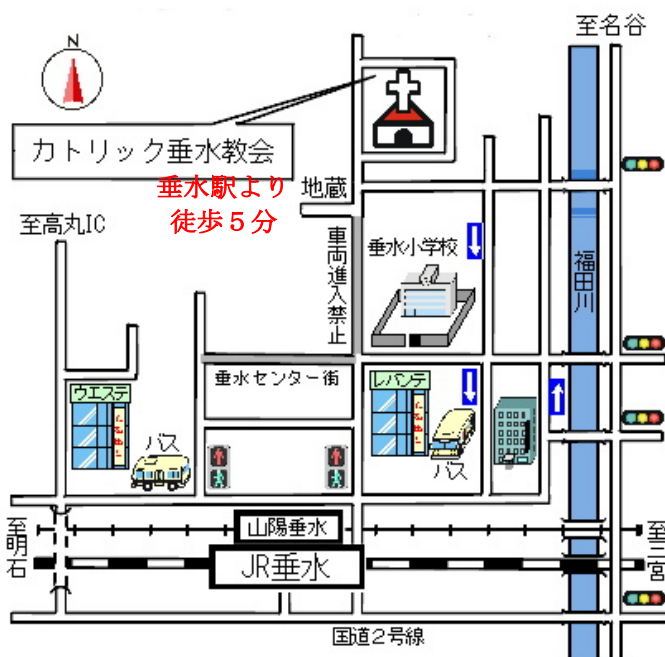

○ 平日 7:30（火、水、木）

（注意：司祭の都合で中止される場合もあります。）

土曜学校（小学生の信仰教育）

○ 土曜日 15:00～16:00

信仰講座

○ 各種信仰講座はホームページよりご確認ください、又は教会事務所へご連絡ください。

〒655-0025

神戸市垂水区瑞ヶ丘2-9