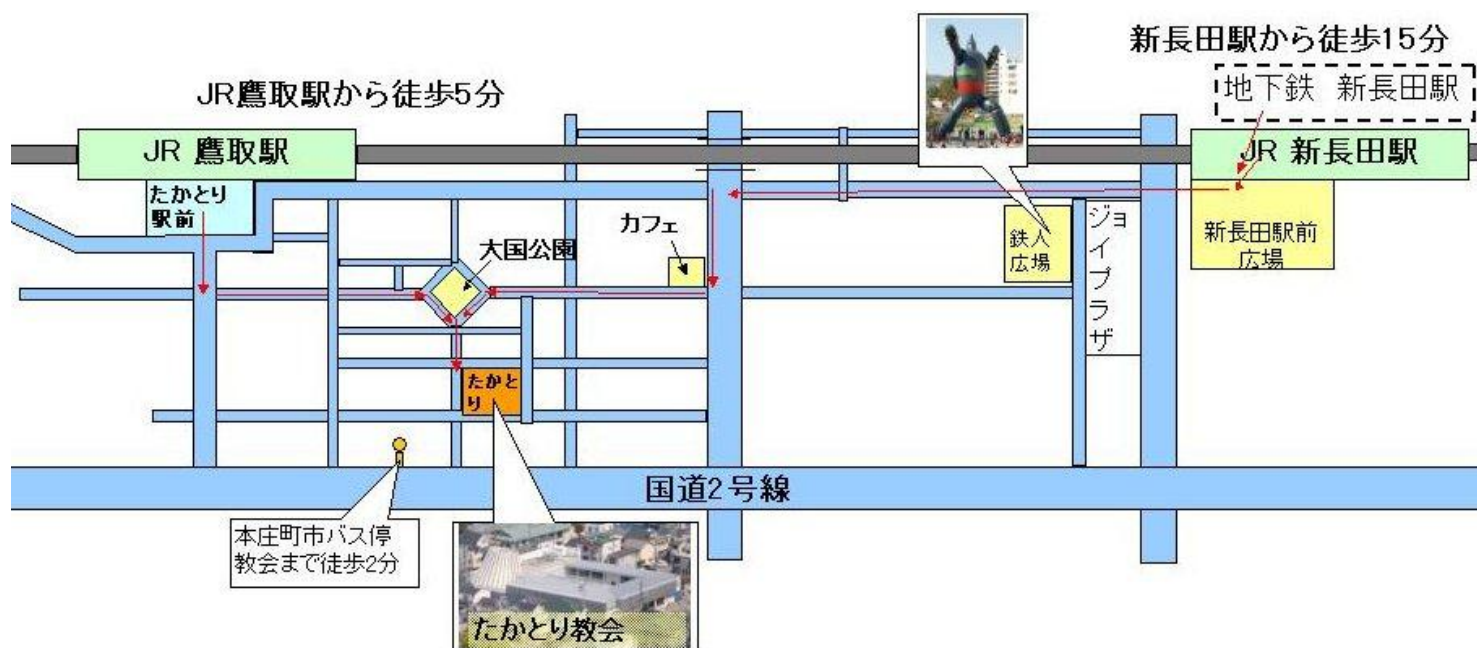

## ミサ、教会行事のお知らせ

主日のミサ<日曜日> : 朝9時~

平日、土曜日のミサ : 朝7時~(月、火、水、木、金、土曜日)

聖書講座 : 毎週金曜日 午後1時~ 1階会議室にて 申込不要

キリスト教入門講座: 毎週土曜日 午後5時半~ 1F 談話室にて 申込必要  
(聖堂入り口に申し込み用紙あり)

以下はたかとり教会、兵庫教会合同で実施、場所は兵庫教会の信徒館

聖書を楽しむ会 : 毎週火曜日 午後7時のミサ後

毎週木曜日 午前9時半のミサ後

通夜・葬儀勉強会 : 原則第三土曜日 午後2時半~

新聖堂でのミサの中で捧げられるベトナム子どものおどり

たかとり教会への地図 (JR 鷹取駅&新長田、地下鉄新長田駅から)

〒653-0052 神戸市長田区海運町3丁目3-8 電話 078-731-8300

担当司祭

小田武彦神父  
アニセ神父