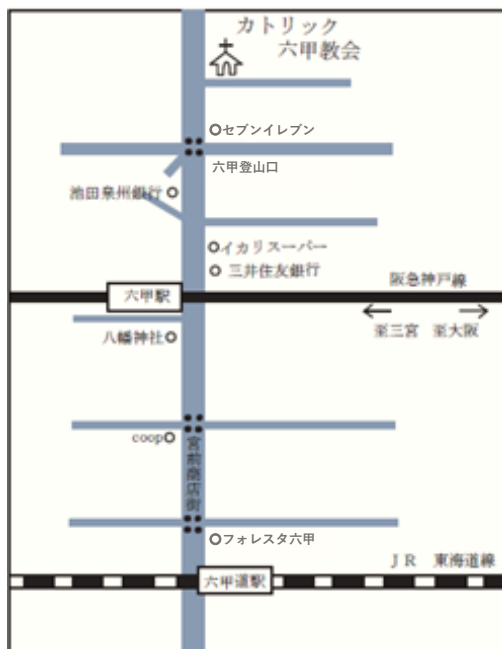

# 六甲カトリック教会

主任司祭 英 隆一朗 s.j.

六甲教会はだれにでも開かれたオープンな場所です。

心の整理をしたい方は、聖堂で1人で沈黙のうちに黙想して過ごすことができます。

信徒会館1階ロビーでは、淹れたてのコーヒーを飲みながら、ゆっくり過ごせます。

2階の図書室では、静かに自習することができます。

一度教会を訪れて、自由にお過ごしください。お待ちしております。

## ミサの時間

〈主日〉土曜日：18時  
日曜日：7時半/10時

〈平日〉月～土曜日：7時  
初金曜日：10時

※ミサの時間は変更になる場合があります。

〒657-0061 神戸市灘区赤松町 3-1-21  
TEL:078-851-2846 FAX:078-851-9023  
<http://www.rokko-catholic.jp>

【アクセス】・JR 六甲道駅から山側方向へ徒歩 15 分  
・阪急六甲駅から山側方向へ徒歩 7 分